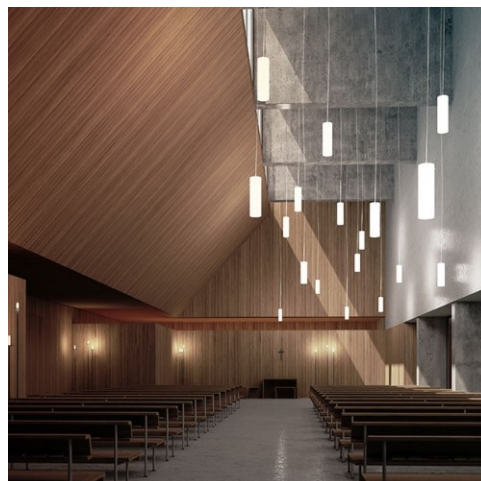

MAIA PMMA ZK.111.M300 PA

Typ: závěsné svítidlo

Stínítko: akrylátové sklo PMMA opál

Kovové části: bílý lak matný

Závěs: samonosný vodič bílé barvy vyztužený ocelovým lankem s bíle lakovanými prvky min. délky 300 mm