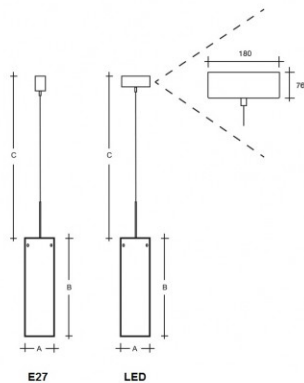

MAIA PMMA ZK.111.M300 PA

Typ: závěsné svítidlo

Stínítko: akrylátové sklo PMMA opál

Kovové části: bílý lak matný

Závěs: samonosný vodič bílé barvy vyztužený ocelovým lankem s bíle lakovanými prvky min. délky 300 mm

		A (mm)	B (mm)	C (mm)	Hmotnost (g)
1×100(77)W	E27	150	300	2000	1750

Napětí: 230V

IK kód: IK06

Světelný zdroj: 1×100(77)W

Patice: E27

A: 150 mm

B: 300 mm

C: 2000 mm